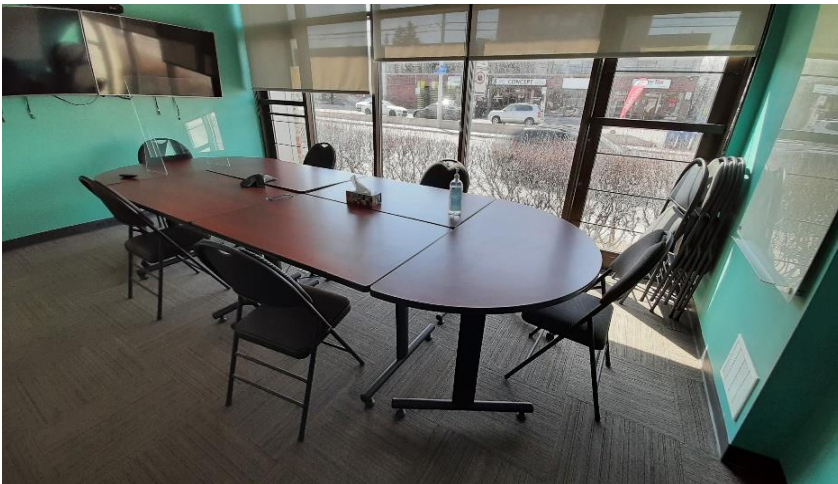

4 bureaux avec huche en bon état:

Dimensions du bureau :

Longueur 48 pouces (4 pieds)

Profondeur/largeur : 22 pouces

Hauteur : 29 pouces

Dimension des huches :

Longueur : 48 pouces (4 pieds)

Profondeur : 15 pouces

Hauteur : 43 pouces

Vendu par lot (l'ensemble uniquement).

Prix : 500\$ le lot de 4 bureaux avec huches

Pas de livraison. À venir chercher le **21 ou 24 mai 2021**.

Si vous êtes intéressés, merci de communiquer rapidement à info@alpabem.qc.ca ou au 450 688 0541 et demander Justine.

Table de conférence en excellent état

Dimensions :

Largeur : 60 pouces

Longueur : 156 pouces

Hauteur : 29 pouces

Prix : 250\$

Si vous êtes intéressés, merci de communiquer rapidement à info@alpabem.qc.ca ou au 450 688 0541 et demander Justine.

Table de conférence en très bon état

Dimensions :

Largeur : 47,5 pouces

Longueur : 94,5 pouces

Hauteur : 29,5 pouces

Prix : 200\$

Si vous êtes intéressés, merci de communiquer rapidement à info@alpabem.qc.ca ou au 450 688 0541 et demander Justine.